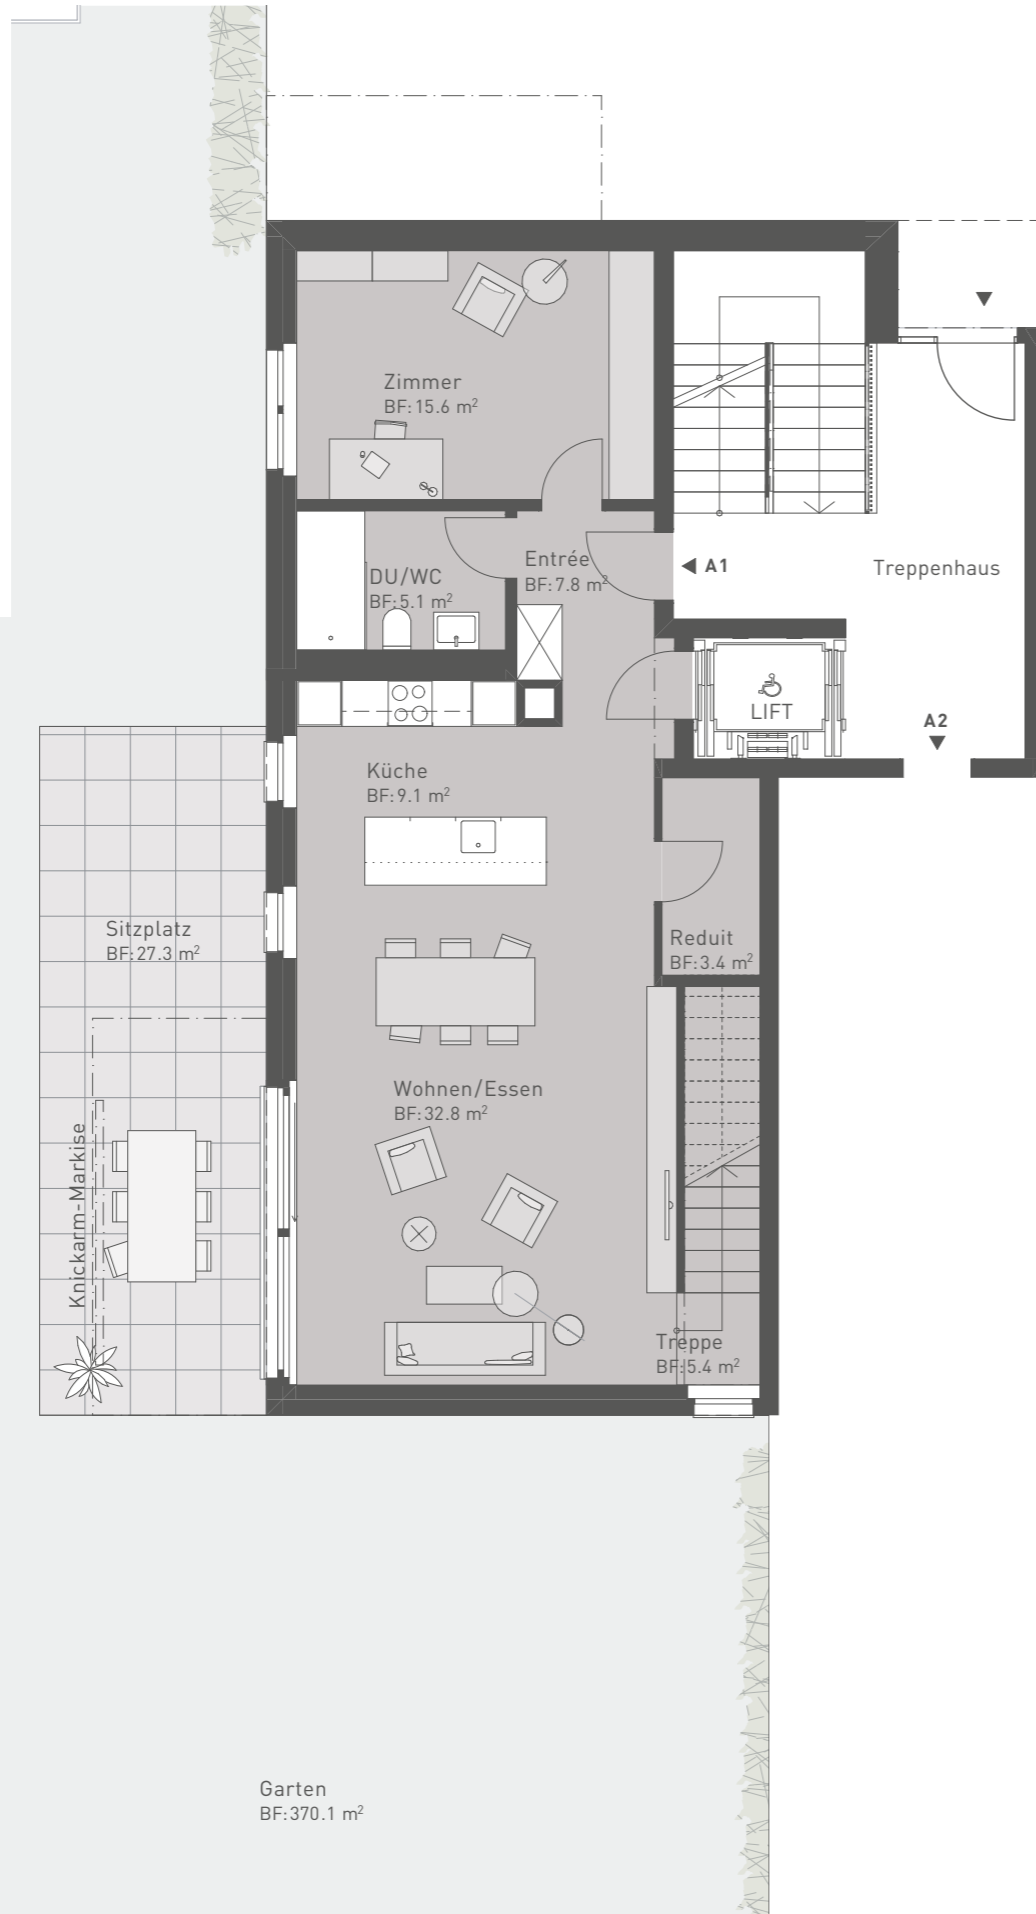

ERDGESCHOSS

Gesamtansicht verkleinert

1. OBERGESCHOSS

WOHNUNG A1

5½-Zimmer-Gartenwohnung

Lage	Erdgeschoss + 1. Obergeschoss
Wohnfläche	155,6 m ²
Garten	370,1 m ²
Sitzplatz	27,3 m ²
Balkon	10,2 m ²
Keller	12,6 m ²