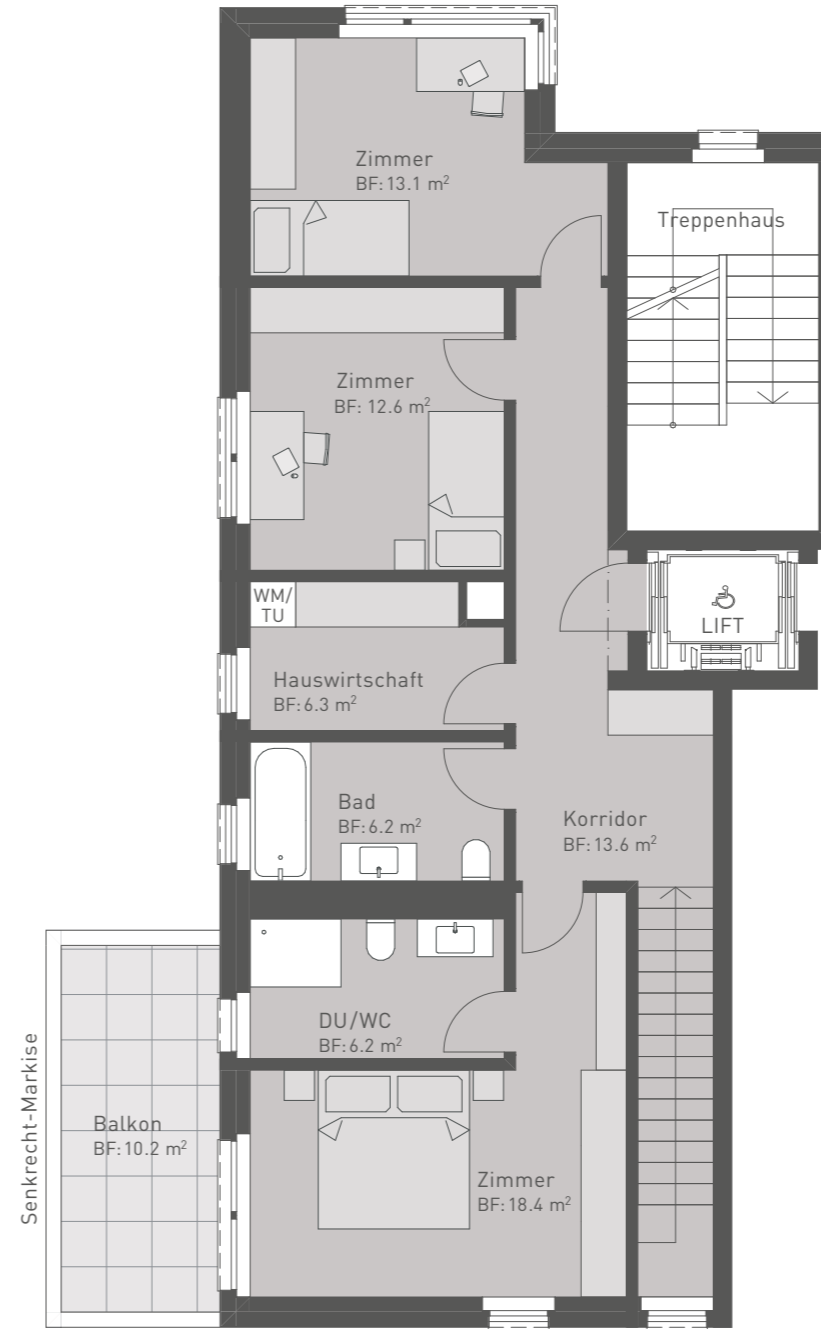

ERDGESCHOSS

Gesamtansicht verkleinert

1. OBERGESCHOSS

WOHNUNG A1

5½-Zimmer-Gartenwohnung

Lage	Erdgeschoss + 1. Obergeschoss
Wohnfläche	155,6 m ²
Garten	370,1 m ²
Sitzplatz	27,3 m ²
Balkon	10,2 m ²
Keller	12,6 m ²