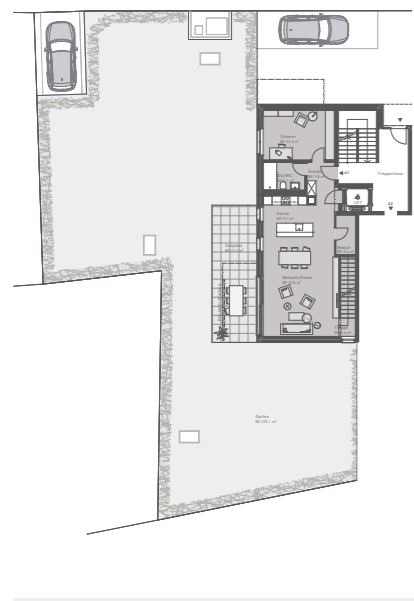

ERDGESCHOSS

Gesamtansicht verkleinert

1. OBERGESCHOSS

WOHNUNG A1

5½-Zimmer-Gartenwohnung

Lage	Erdgeschoss + 1. Obergeschoss
Wohnfläche	155,6 m ²
Garten	370,1 m ²
Sitzplatz	27,3 m ²
Balkon	10,2 m ²
Keller	12,6 m ²